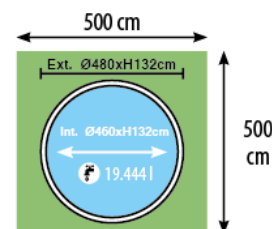

Gre

SERIE CÓRCEGA

i

Referencia	KITPR458PO
Descripción	Piscina redonda aspecto piedra
Estructura	Acero
Dimensiones exteriores	Ø 480 x 132 cm
Dimensiones interiores	Ø 460 x 132 cm
Volumen	19,44 m ³
Espacio instalación	500 x 500 cm

Reference	KITPR458PO
Description	An round pool with steel walls in stone decoration
Structure	Steel
Exterior dimensions	Ø 480 x 132 cm
Interior dimensions	Ø 460 x 132 cm
Volume	19,44 m ³
Installation space	500 x 500 cm

**Estructura Structure**

Acero – 45/100 - Aspecto piedra
Steel wall – 45/100 – Stone look

**Liner Liner**

PVC – Azul – 40/100
PVC – Blue – 40/100

**Perfilería Profiles**

Playas: 10: 150x1400mm
Postes Verticales: 10
Edges: 10: 150x1400mm
Upright supports: 10

2/3 **personas** people3 **horas** hours**Solera de hormigón: Opcional**
Concrete platform: Optional**ENVASE**
OUTER BOX

Tipo Type	Caja cartón/ Carton box
Unidades Units	1
Medidas Size	89 x 80 x 154 cm
Volumen Volume	1,0965 m ³
Peso Weight	225 Kg