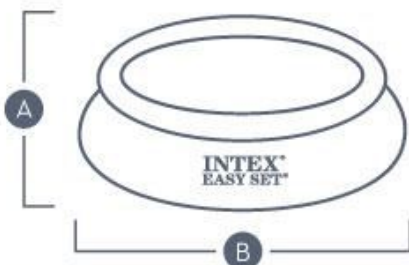

**INTEX®**

Piscinas

**Easy Set®****Circular**Ref: **56.970**Item **INTEX**: 28.110NP

Hinchable

**2.44 m x 0.76 m**Peso **6 Kg**Montaje **10 minutos**

Litros 2.419

**Sencillez y Practicidad**

Las piscinas Easy Set están compuestas de una única pieza y no requieren de estructuras rígidas para mantener su forma.

Fáciles de montar, mantener y guardar.

**NO INCLUYE ACCESORIOS****DIMENSIONES PISCINA**

A	0,76 m	B	2,44 m	C	2,44 m	D	2,44 m
---	--------	---	--------	---	--------	---	--------

**ESPACIO MÍNIMO RECOMENDADO POR EL FABRICANTE**

Piscina

**3,45 m x 3,45 m**